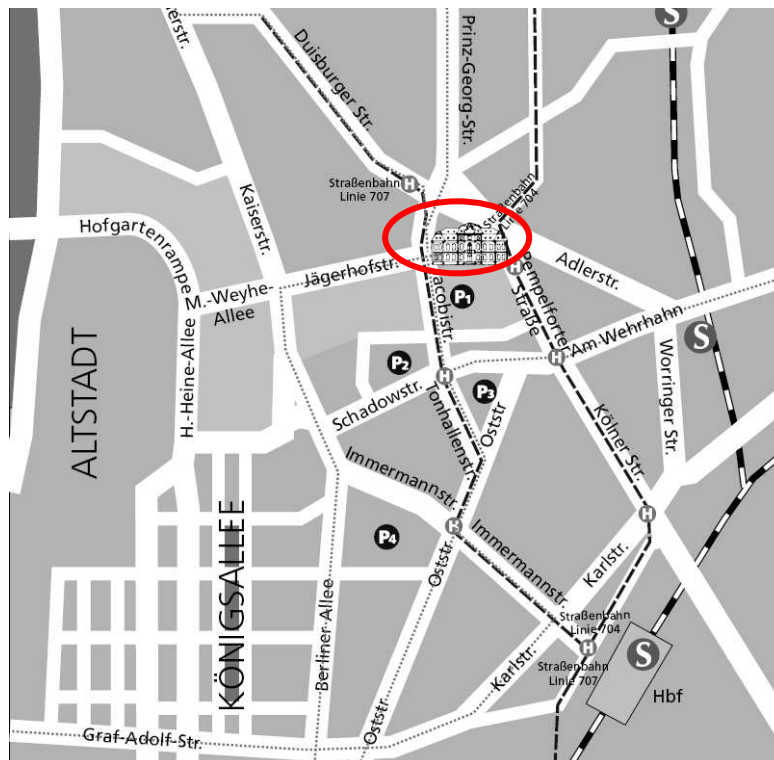

#### Anfahrt mit öffentlichen Verkehrsmitteln

Vom Hauptbahnhof Düsseldorf: Straßenbahn Linie 707 Richtung Unterrath oder Straßenbahn Linie 704 Richtung Derendorf, **Haltestelle: Adlerstraße** [Fahrzeit ca. 6min]

#### Anfahrt mit dem Auto

Aus Richtung Essen: A52 geradeaus auf die Münsterstraße. Nach ca. 1 km links Richtung Zentrum – Prinz-Georg-Straße – Jacobistr.

Aus Richtung Köln/ Wuppertal: A46 Ausfahrt Zentrum. Witzelstraße – Mecumstraße – Corneliusstraße – Berliner Allee bis Jägerhofstraße – rechts abbiegen

Aus Richtung Mönchengladbach: A52 Richtung Düsseldorf-Zentrum/Hbf – Graf-Adolf-Straße – Karlstraße – Immermannstraße – Oststraße – Tonhallenstraße – Jacobistraße

Parkmöglichkeiten: P1: Parkplatz Malkasten, P2: Parkhaus, P3: Parkhaus Kaufhof, P4: Parkplatz Schauspielhaus